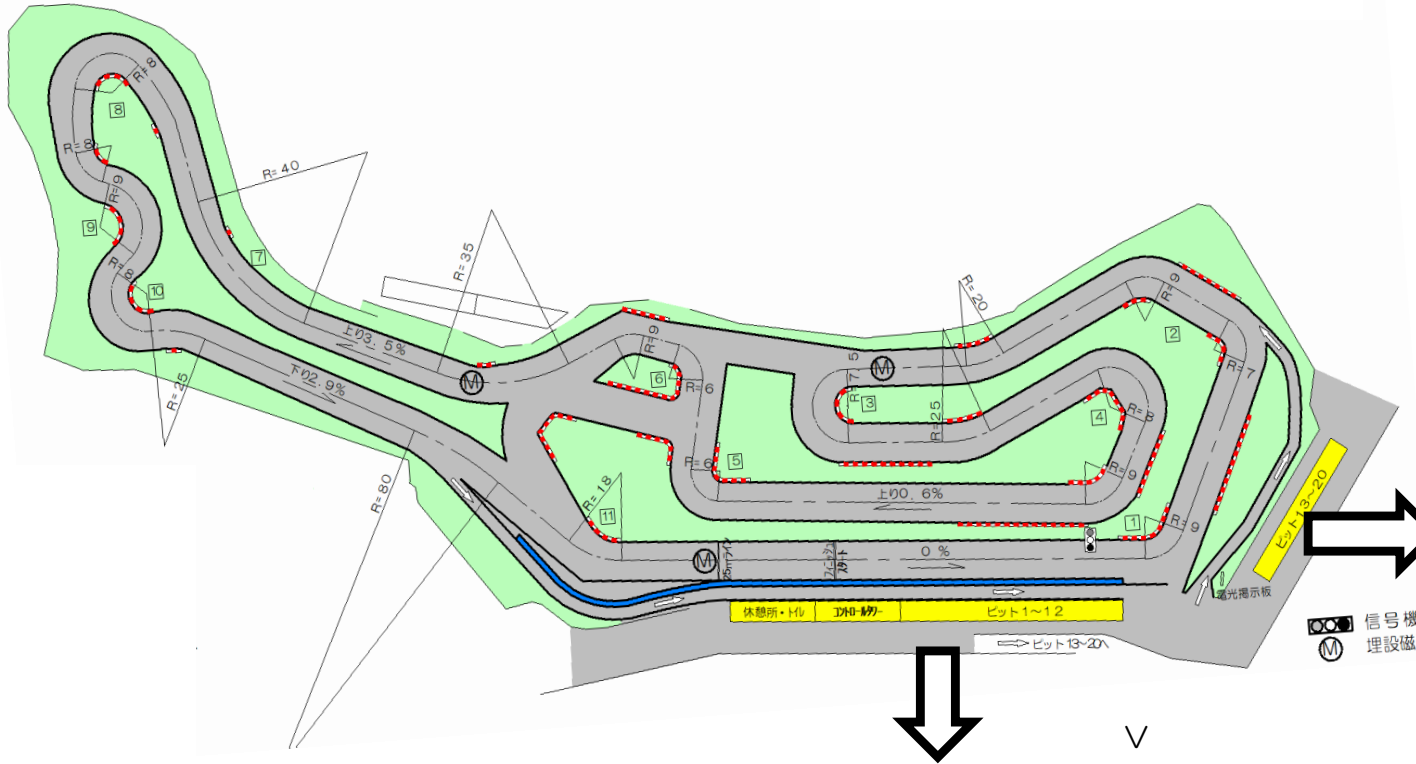

ピット割り

大村湾サーキット

20	COB-KART
19	COB-KART
18	COB-KART
17	COB-KART
16	TeamFORZA/SD-STYLE
15	AAA.Ms
14	AAA.Ms
13	AAA.Ms

1 2 3 4 5 6 7 8 9 10 11 12

倉庫
TQ九州
通路
TQ九州
TQ九州
TQ九州
Heroes/Rsdesign
BRAVO-RACING
スリーケイバ
RT.HISTORY
RT.HISTORY
FORE.Ms
FORE.Ms

<p>ダミーグリッド（土曜日、日曜日にトランスポーターは駐車不可となりますので宜しくお願い致します。）※インポーターは除く</p>	<p>FALCON-JAPAN</p>
---	---------------------